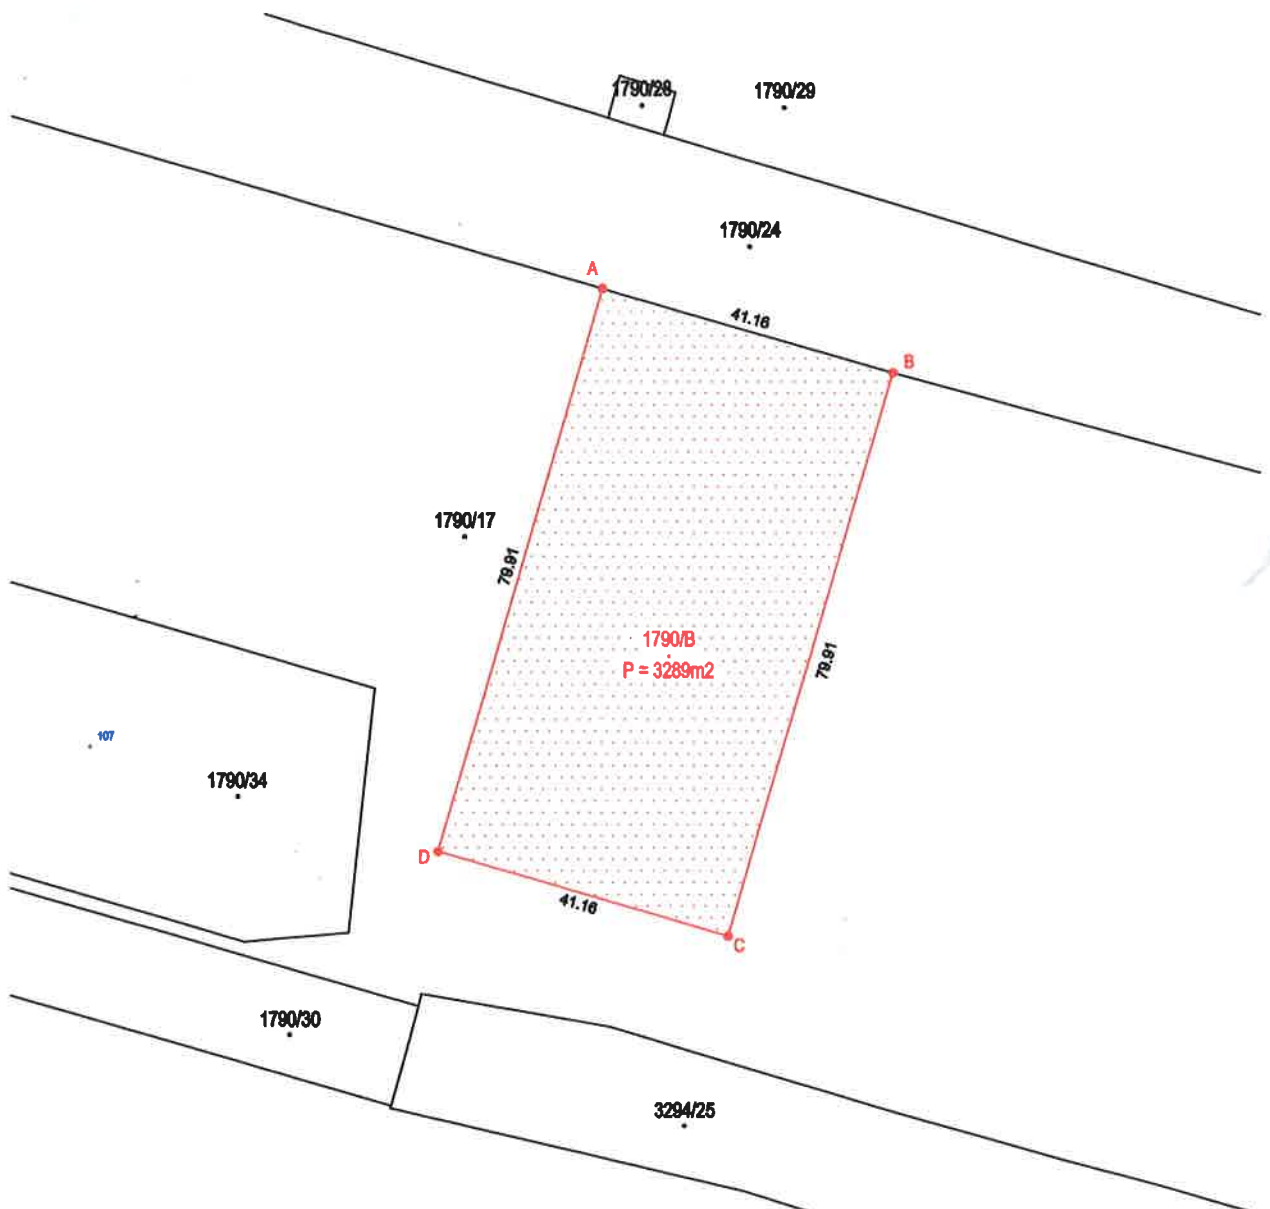

Investitor:
OPĆINA POSEDARJE
TRG MARTINA POSEDARSKOG 1,
23242 POSEDARJE
OIB: 26599619939

Katastarska općina: POSEDARJE

PRIJEDLOG PARCELACIJE

Mjerilo 1:1000

LEGENDA:

— Granica katastarske čestice
— Prijedlog parcelacije

Lik A, B, C, D.

Dio k.č. 1790/17 (k.o. Posedarje) ukupne površine 3289 m2.

Izradio/la:
Luka Basa, mag. ing. geod. et geoinf.
Zadar, 20.09.2022.
Broj predmeta: 54/2022.

Luka Basa
mag.ing.geod. et geoinf.
Ovlašten inženjer geodetizije
GEO NODE d.o.o.
Zadar