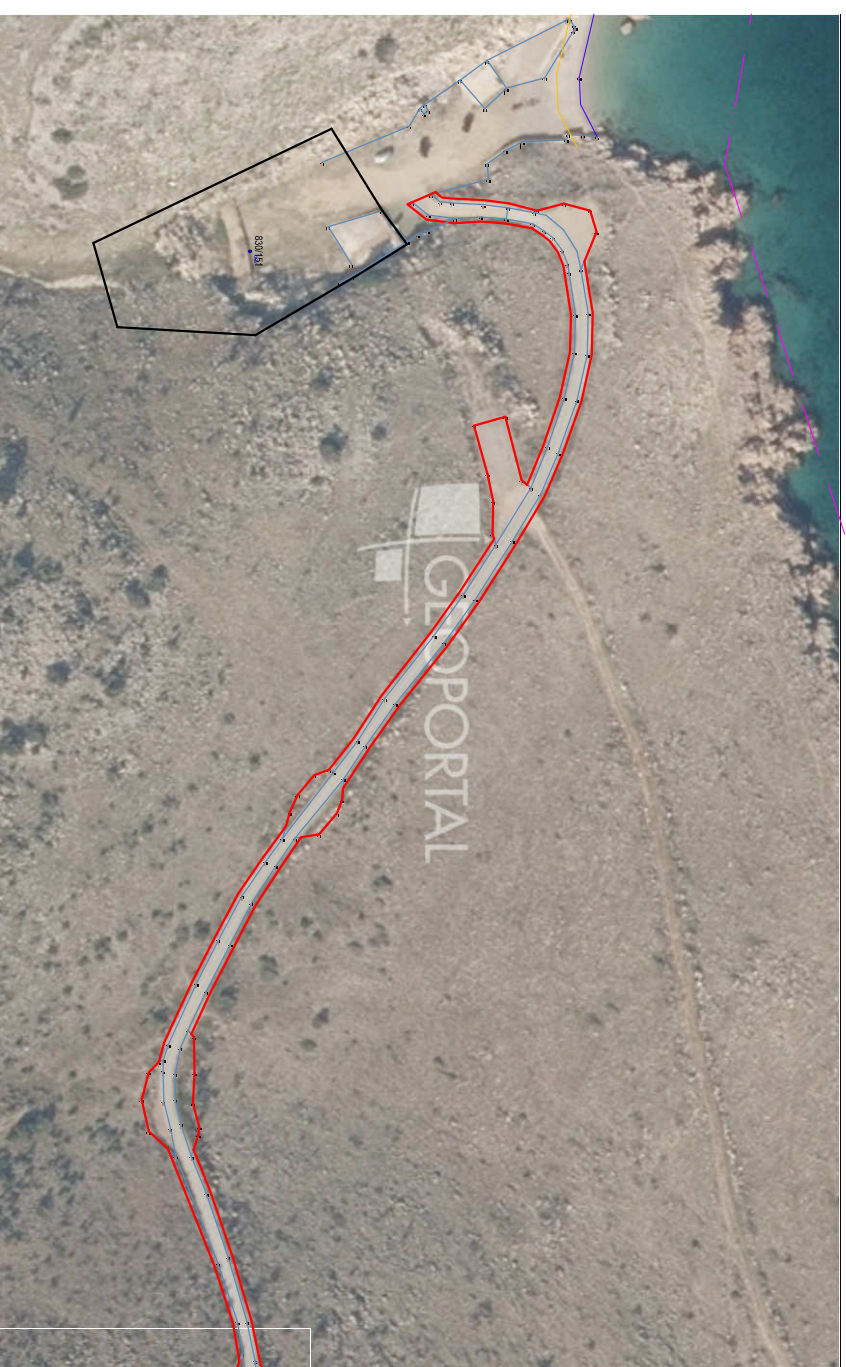

GeoNode

GEO NODE d.o.o.

za geodetske poslove, Zadar

OIB: 85272550657

Nikole Tesle 14G, HR-23000 Zadar

Tel: +385 98 932 2488

E-mail: luka@geonode.hr

Web: www.geonode.hr

Katastarska općina: SLIVNICA
MBR:
Detaljni list:

Investitor:

OPĆINA POSEDARJE

Trg Martina Posedarskog 1,

OIB: 26599619939

SKICA IZMJERE

- PREKLON ORTOFOTO 2018.g.

Mjerilo 1:2000

Nerazvrstana cesta: Slivnica I

Izradio/a:
Luka Basa, mag. ing. geod. et geoinf.
Zadar, veljača 2025.

Odgovorna osoba za obavljanje stručnih
geodetskih poslova:
Luka Basa, mag. ing. geod. et geoinf.