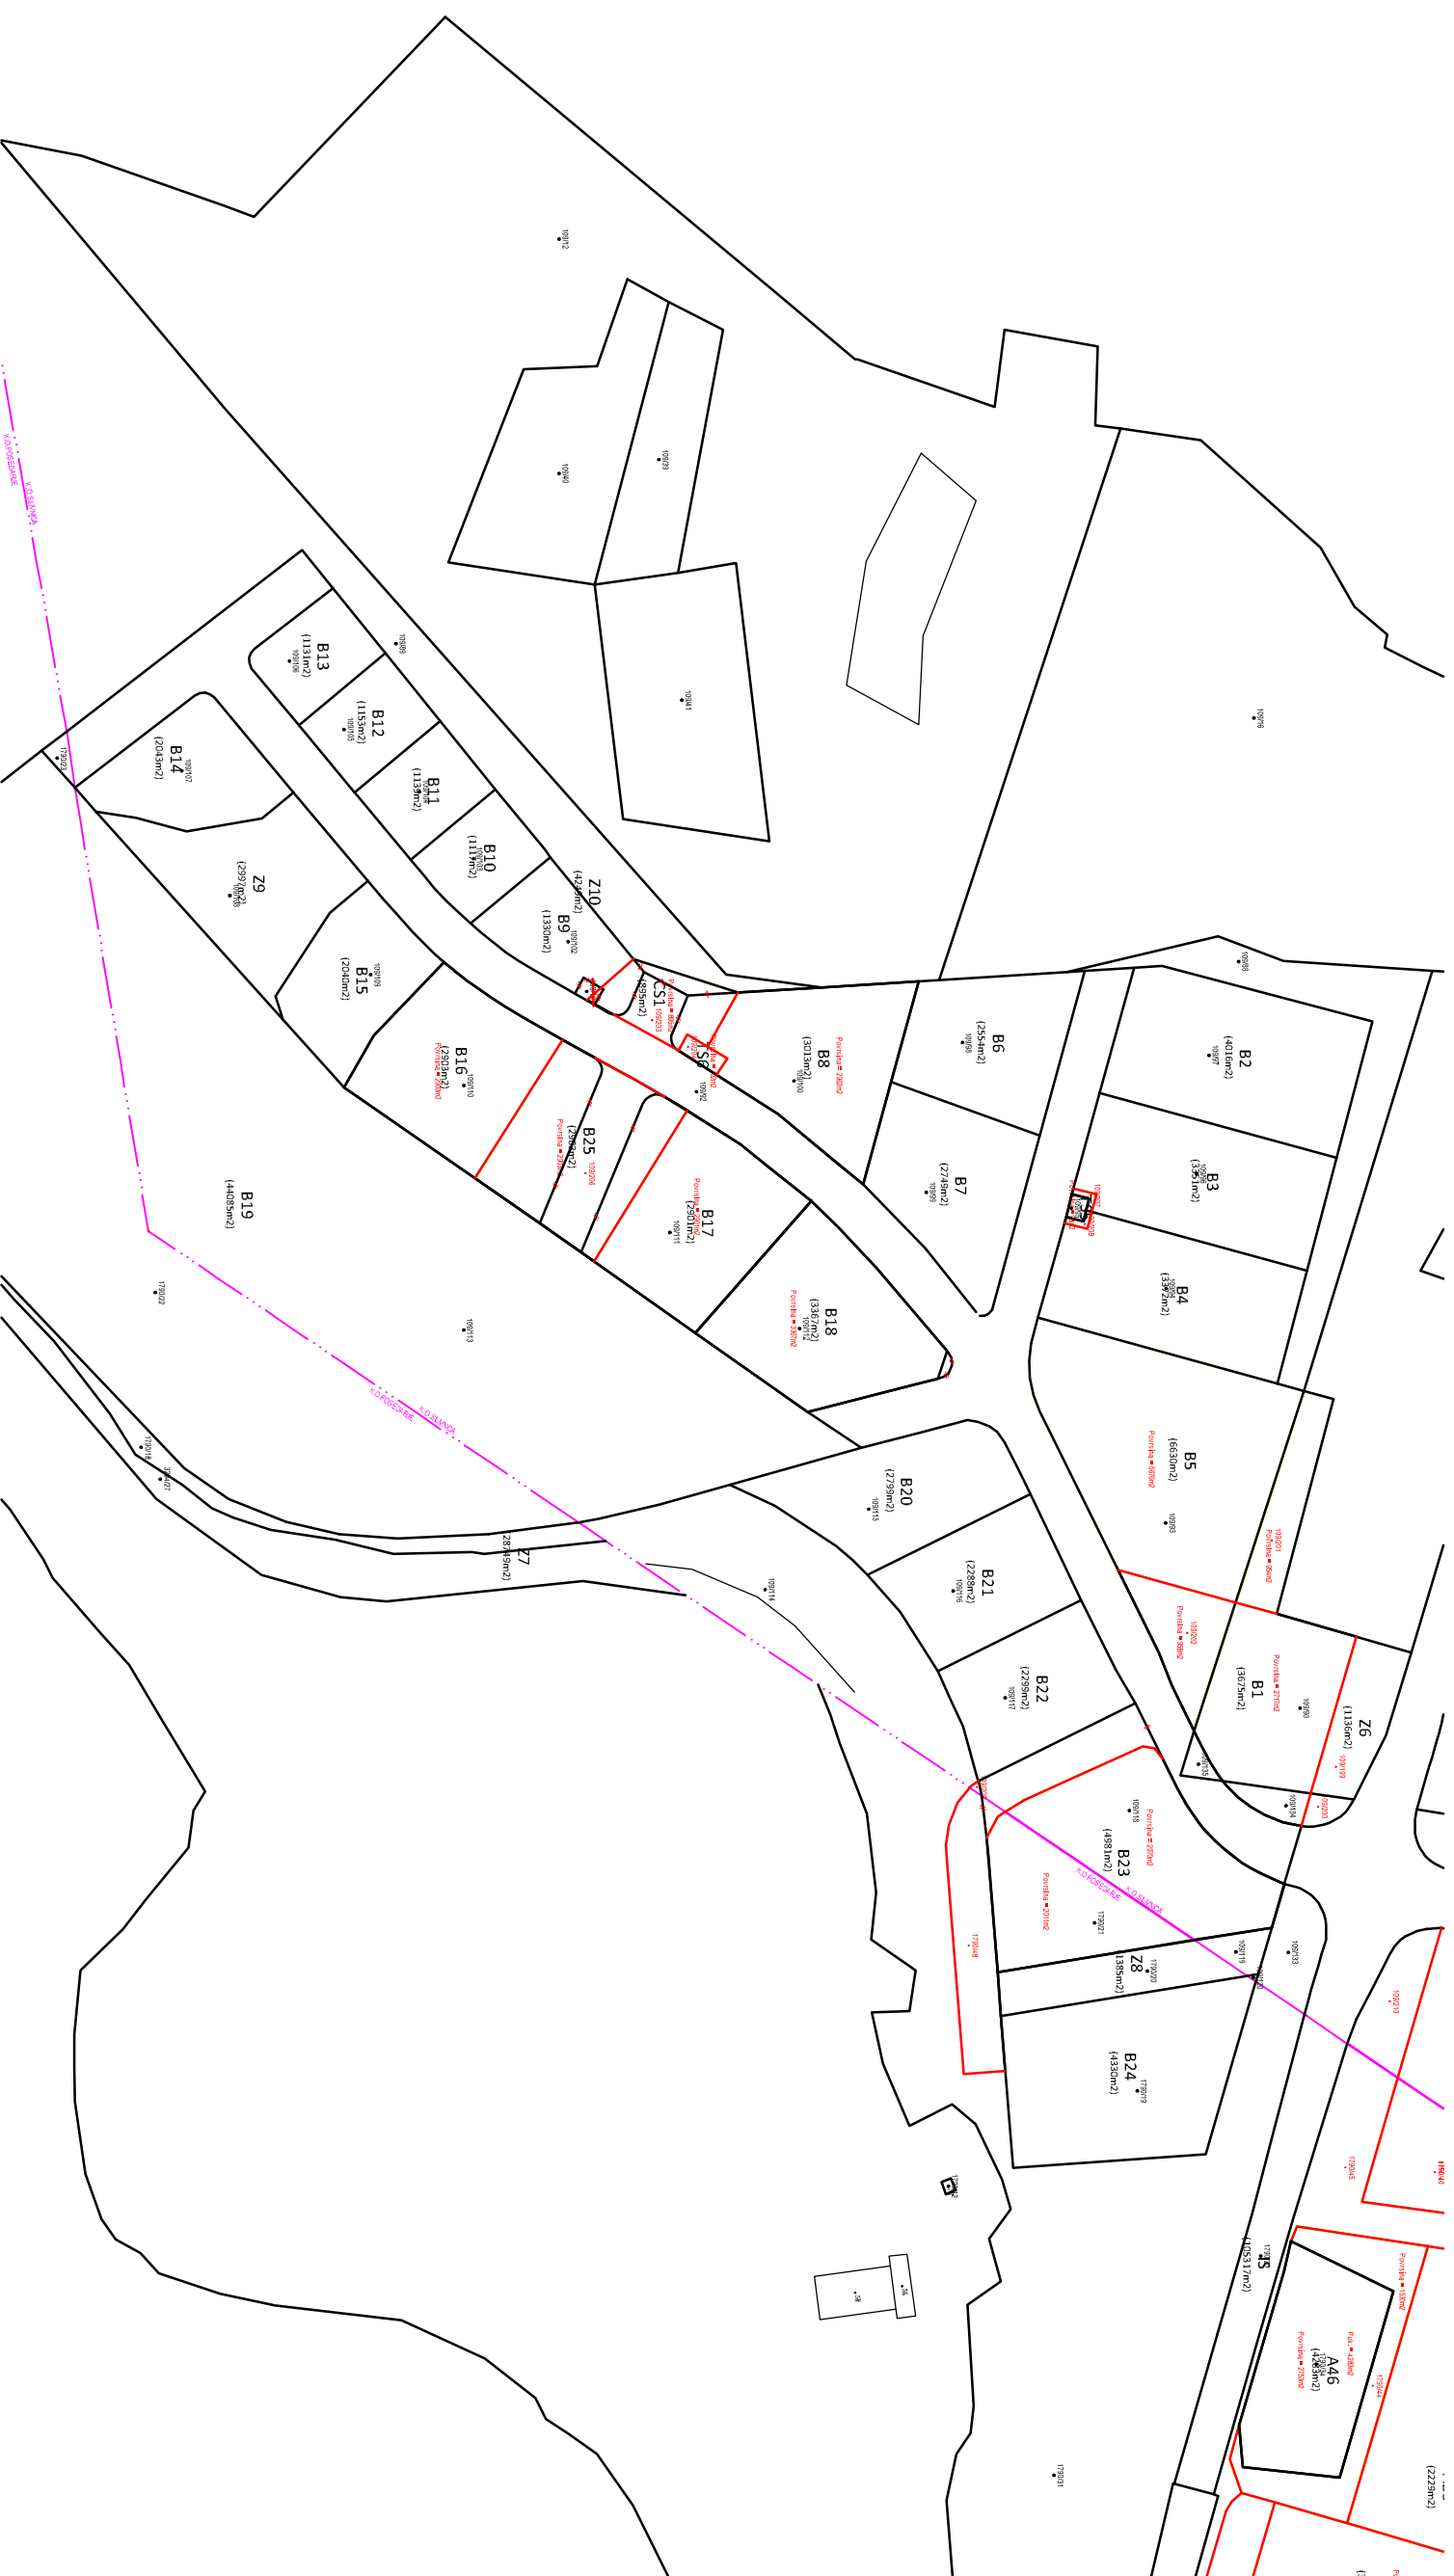

Investitor:
OPĆINA POSEDARJE

SKICA IZMJERE

Mjerilo 1:2500

Izradio/la:
Luka Basa, mag. ing. geod. et geoinf.
Zadar, ožujak 2023.

Odgovorna osoba za obavljanje stručnih
geodetskih poslova:
Luka Basa, mag. ing. geod. et geoinf.