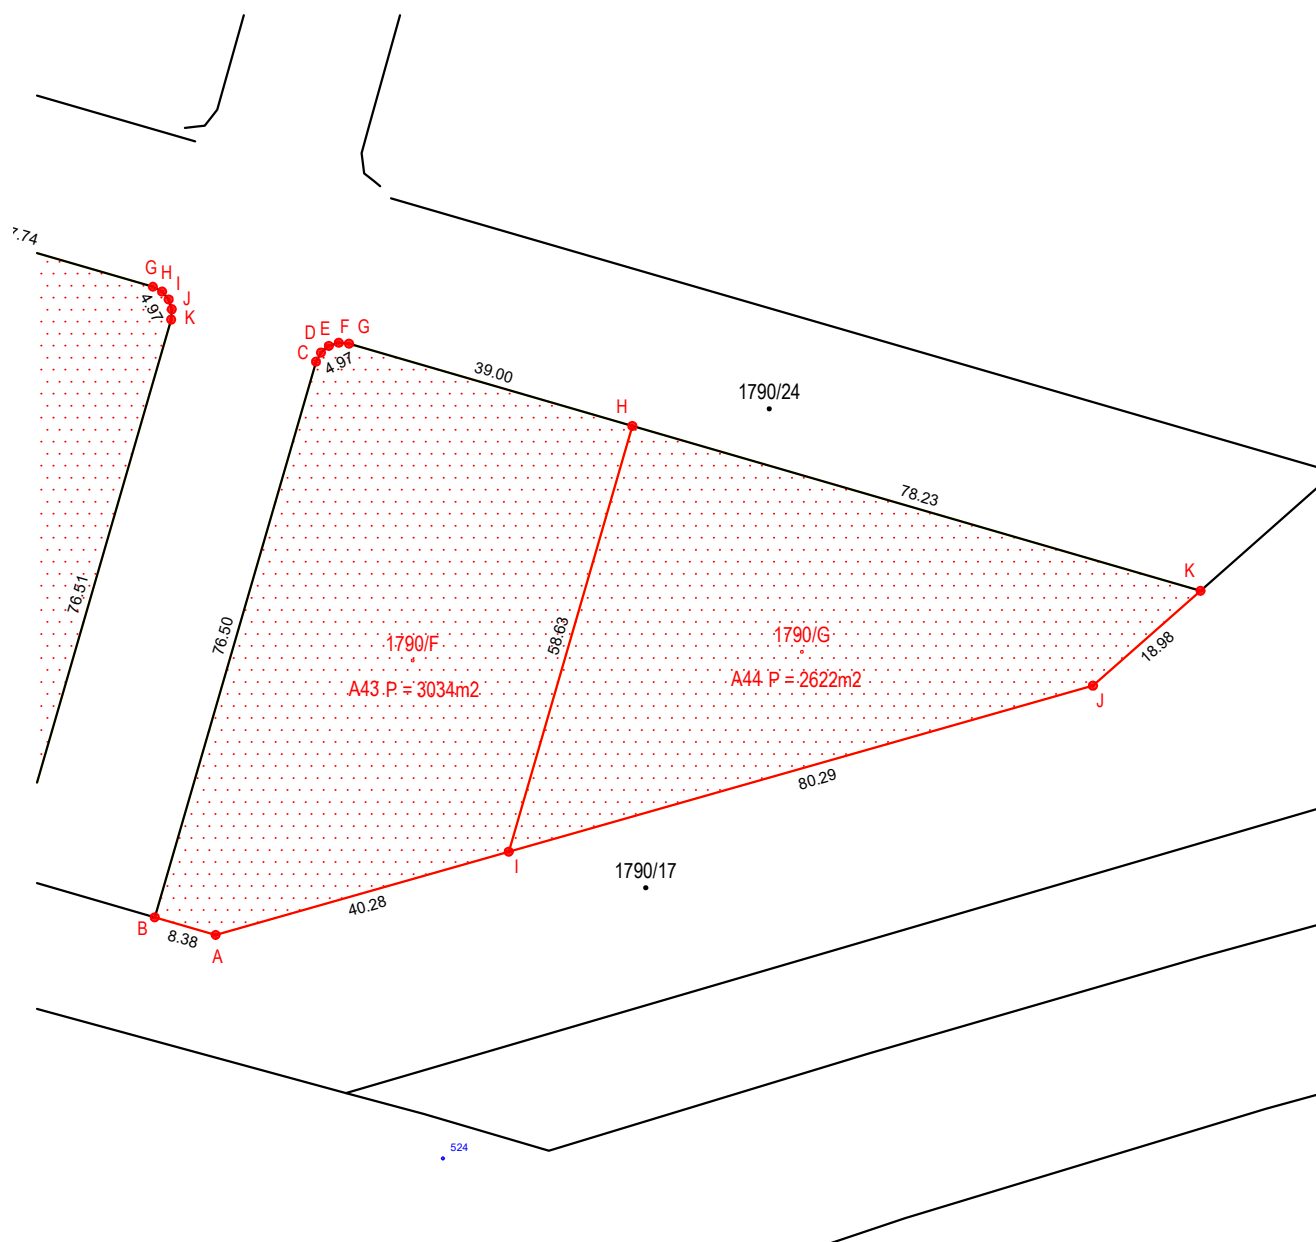

Investitor:
OPĆINA POSEDARJE
TRG MARTINA POSEDARSKOG 1,
23242 POSEDARJE
OIB: 26599619939

Katastarska općina: POSEDARJE

PRIJEDLOG PARCELACIJE - A44

Mjerilo 1:1000

LEGENDA:

- Granica katastarske čestice
- Prijedlog parcelacije

Lik H, I, J, K.

A44 - Dio k.č. 1790/17 (k.o. Posedarje) ukupne površine 2622 m².

Izradio/la:
Luka Basa, mag. ing. geod. et geoinf.
Zadar, 28.11.2022.

Luka Basa
mag.ing.geod. et geoinf.
Ovlašteni inženjer geodezije.
GEO NODE d.o.o.
Zadar