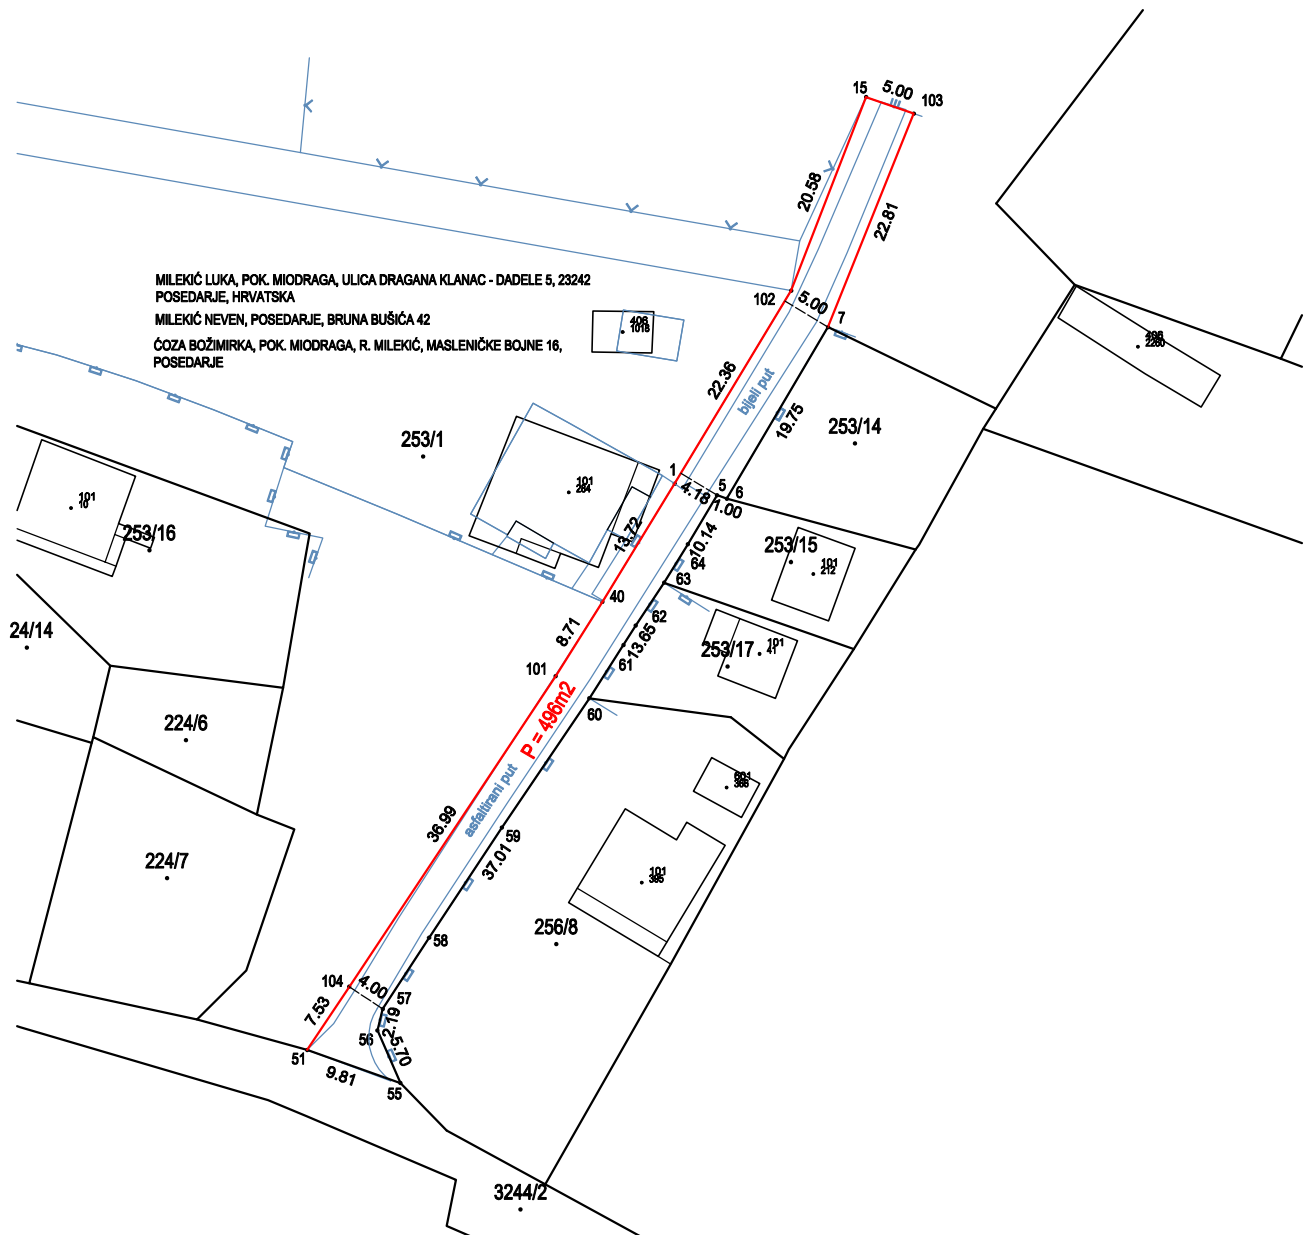

Investitor:  
 OPĆINA POSEDARJE

Katastarska općina: POSEDARJE

MBR: 334871

Detaljni list: 13

## SKICA IZMJERE

Mjerilo 1:750

 Izradio/la:  
 Luka Basa, mag. ing. geod. et geoinf.  
 Zadar, 07.07.2022.  
 Broj elaborata: 40/2022.

 Odgovorna osoba za obavljanje stručnih  
 geodetskih poslova:  
 Luka Basa, mag. ing. geod. et geoinf.