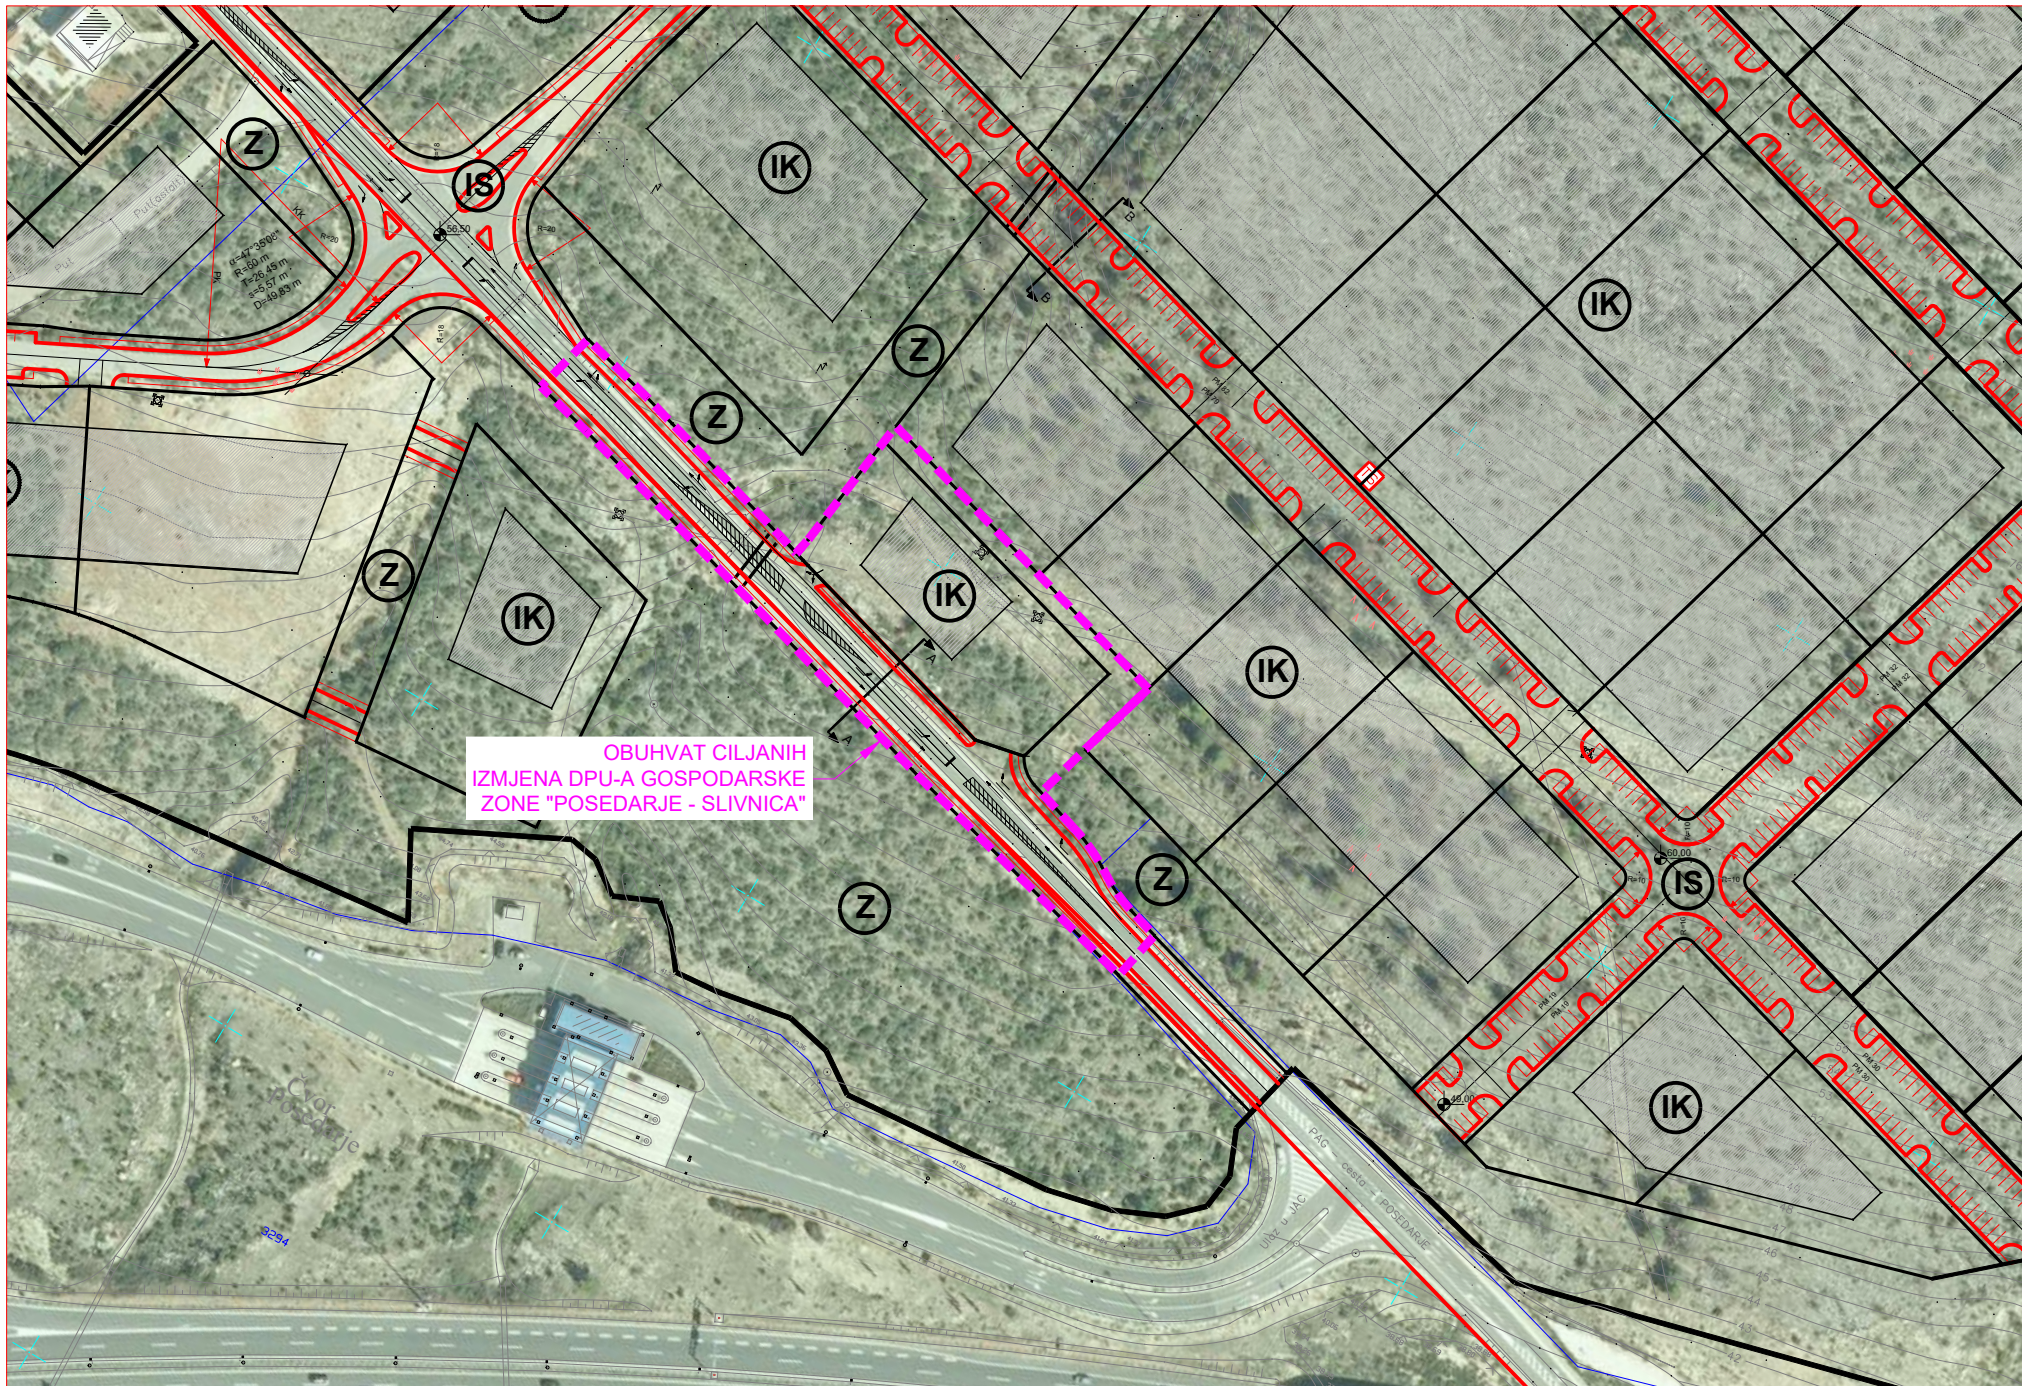

OBUHVAT CILJANIH
IZMJENA DPU-A GOSPODARSKE
ZONE "POSEDARJE - SLIVNICA"

KAZALO

	GRANICA OBUHVATA DPU-a
	GOSPODARSKA NAMJENA PROIZVODNO - POSLOVNA
	ZAŠTITNE ZELENE POVRŠINE
	INFRASTRUKTURNI SUSTAVI KOLNO-PROMETNE POVRŠINE
	PROPUST U CESTI ZA POVREMENI VODOTOK - JARUGA

OBUH VAT CILJ ANIH
IZMJENA DPU-A GOSPODARSKE
ZONE "POSEDARJE - SLIVNICA"